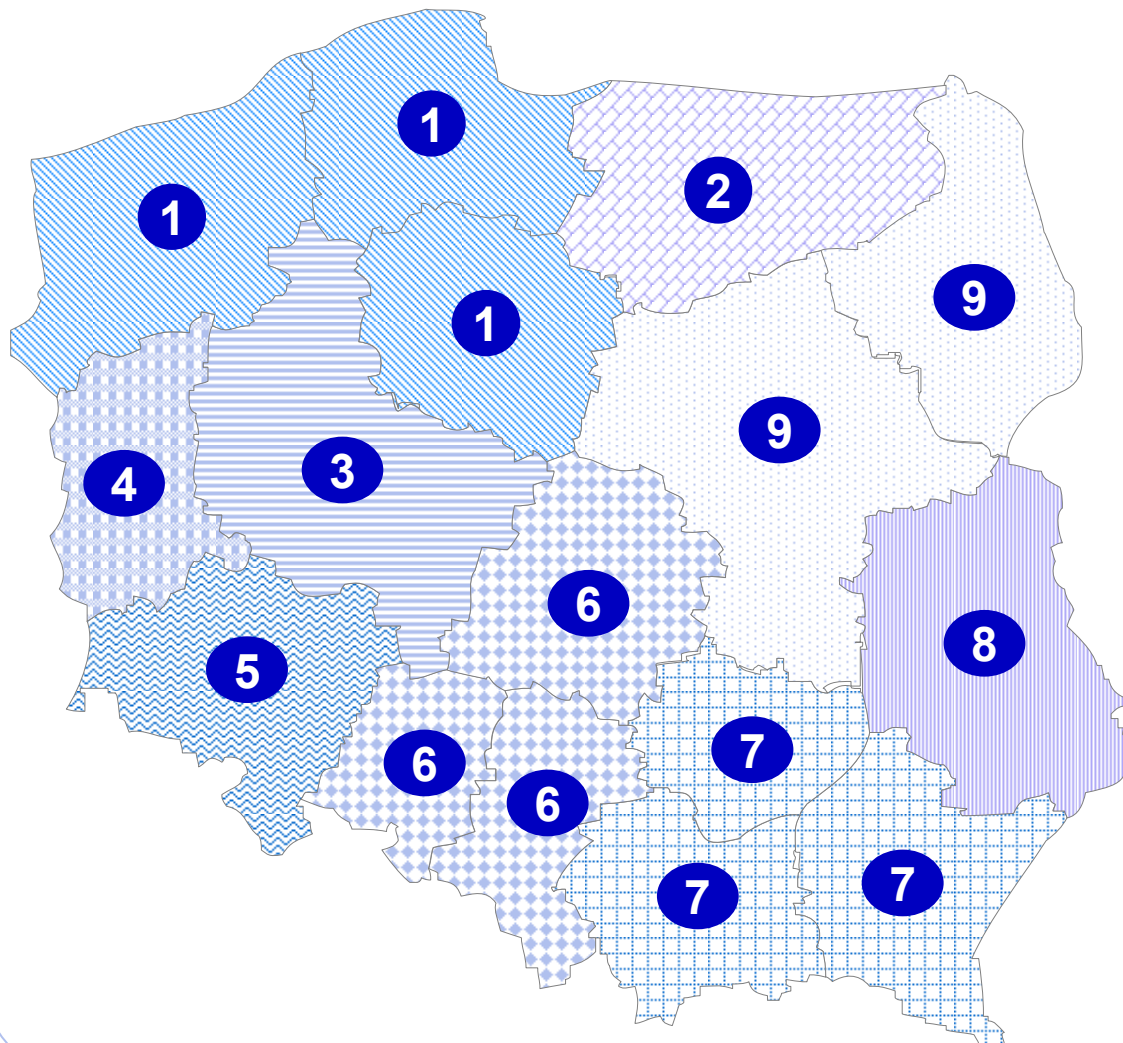

DORADCY TECHNICZNI W TERENIE

1. Ireneusz Gliszczyński
504-222-330
Arkadiusz Strzyżewski
501-061-522
2. Paweł Bis
605-342-483
3. Sebastian Wiórek
503-044-702
4. Paweł Migdalski
668-187-849
5. Mariusz Olejnik
660-665-430
6. Robert Rutkowski
603-973-471
7. Tomasz Pęgiel
604-793-437
8. Jarosław Samuła
609-564-522
9. Marek Włodarski
605-995-300
Paweł Dobroch
603-605-530